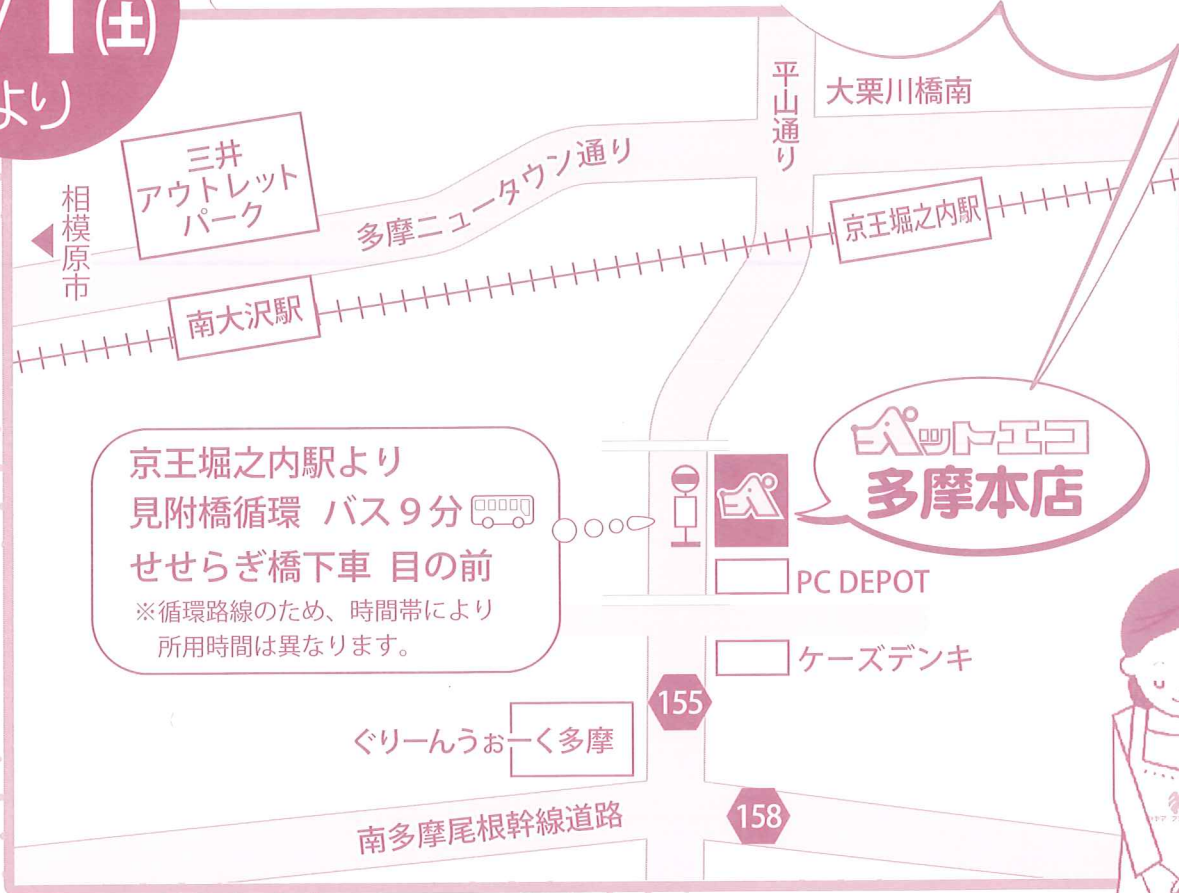

「ペットエコ多摩本店」(八王子市別所)に  
「特設園芸コーナー」で営業を開始します!

2025年

**2/1(土)**  
より

京王堀之内駅より  
見附橋循環 バス9分  
せせらぎ橋下車 目の前  
※循環路線のため、時間帯により  
所用時間は異なります。

12月 11(水)~ 店内一掃ラストSALE!  
**感謝!ラストSALE**

多摩店(南大沢)は  
1月13日(月・祝)まで  
営業します!!

最大 **50%OFF**

《ペットエコ多摩本店》  
毎日開催 ~2月28日(金)

平日は **ポイント10倍**  
土・日・祝日は **ポイント20倍**

### プレミアム クリスマスローズ フェア

【2/1(土)・11(祝)・22(土)】

山梨県 広瀬園芸・埼玉県 加藤農園・東京都 野田園芸  
岩手県 吉田園芸・島根県 曾田園芸...etc  
全国の優良ナーセリーさんから300株以上が並びます!

※入荷品の最新情報はInstagramでお知らせします。

多摩店Instagramをご覧ください! →

3月2日(日)は【クリスマスローズセリ市】開催!

お客様の一声でクリスマスローズの価格が決まる! 13:00~

2月 ペットエコ 多摩本店  
**開設記念SALE**  
園芸商品 全品

会員限定

平日は **ポイント10倍**

会員限定

土・日・祝日は **ポイント20倍**

※アプリ会員 お気に入り店舗「多摩店」は多摩本店園芸コーナーへ引き継がれます。  
※ポイントの付与も引き継がれます。

3月 29(土)・30(日) 人気の多肉が勢ぞろい

**多肉植物 BIGフェア** **ポイント10倍**